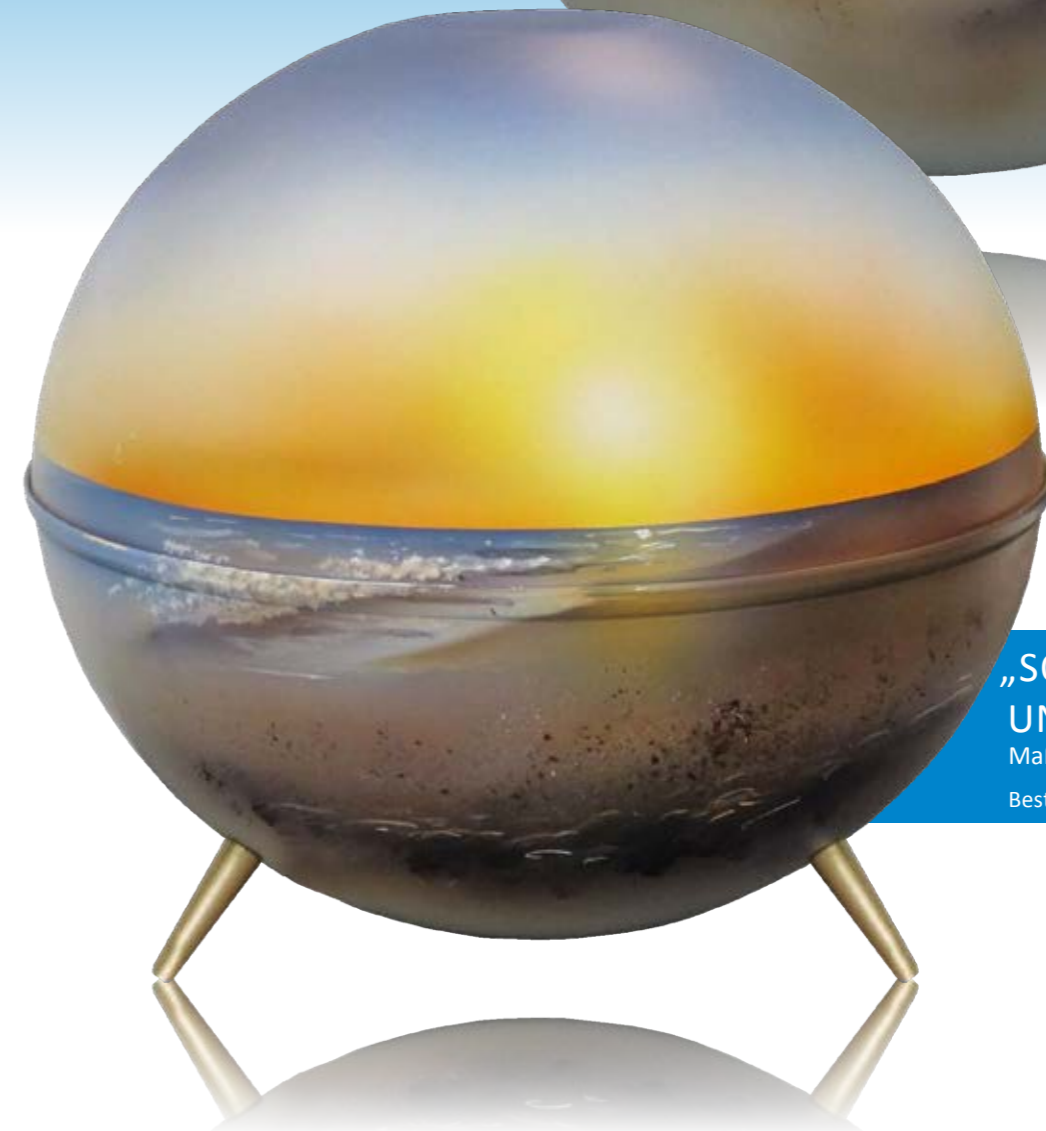

„SONNEN-  
UNTERGANG“  
Maße: 270 mm,  $\phi$  = 278 mm  
Best.-Nr.: 13315305978