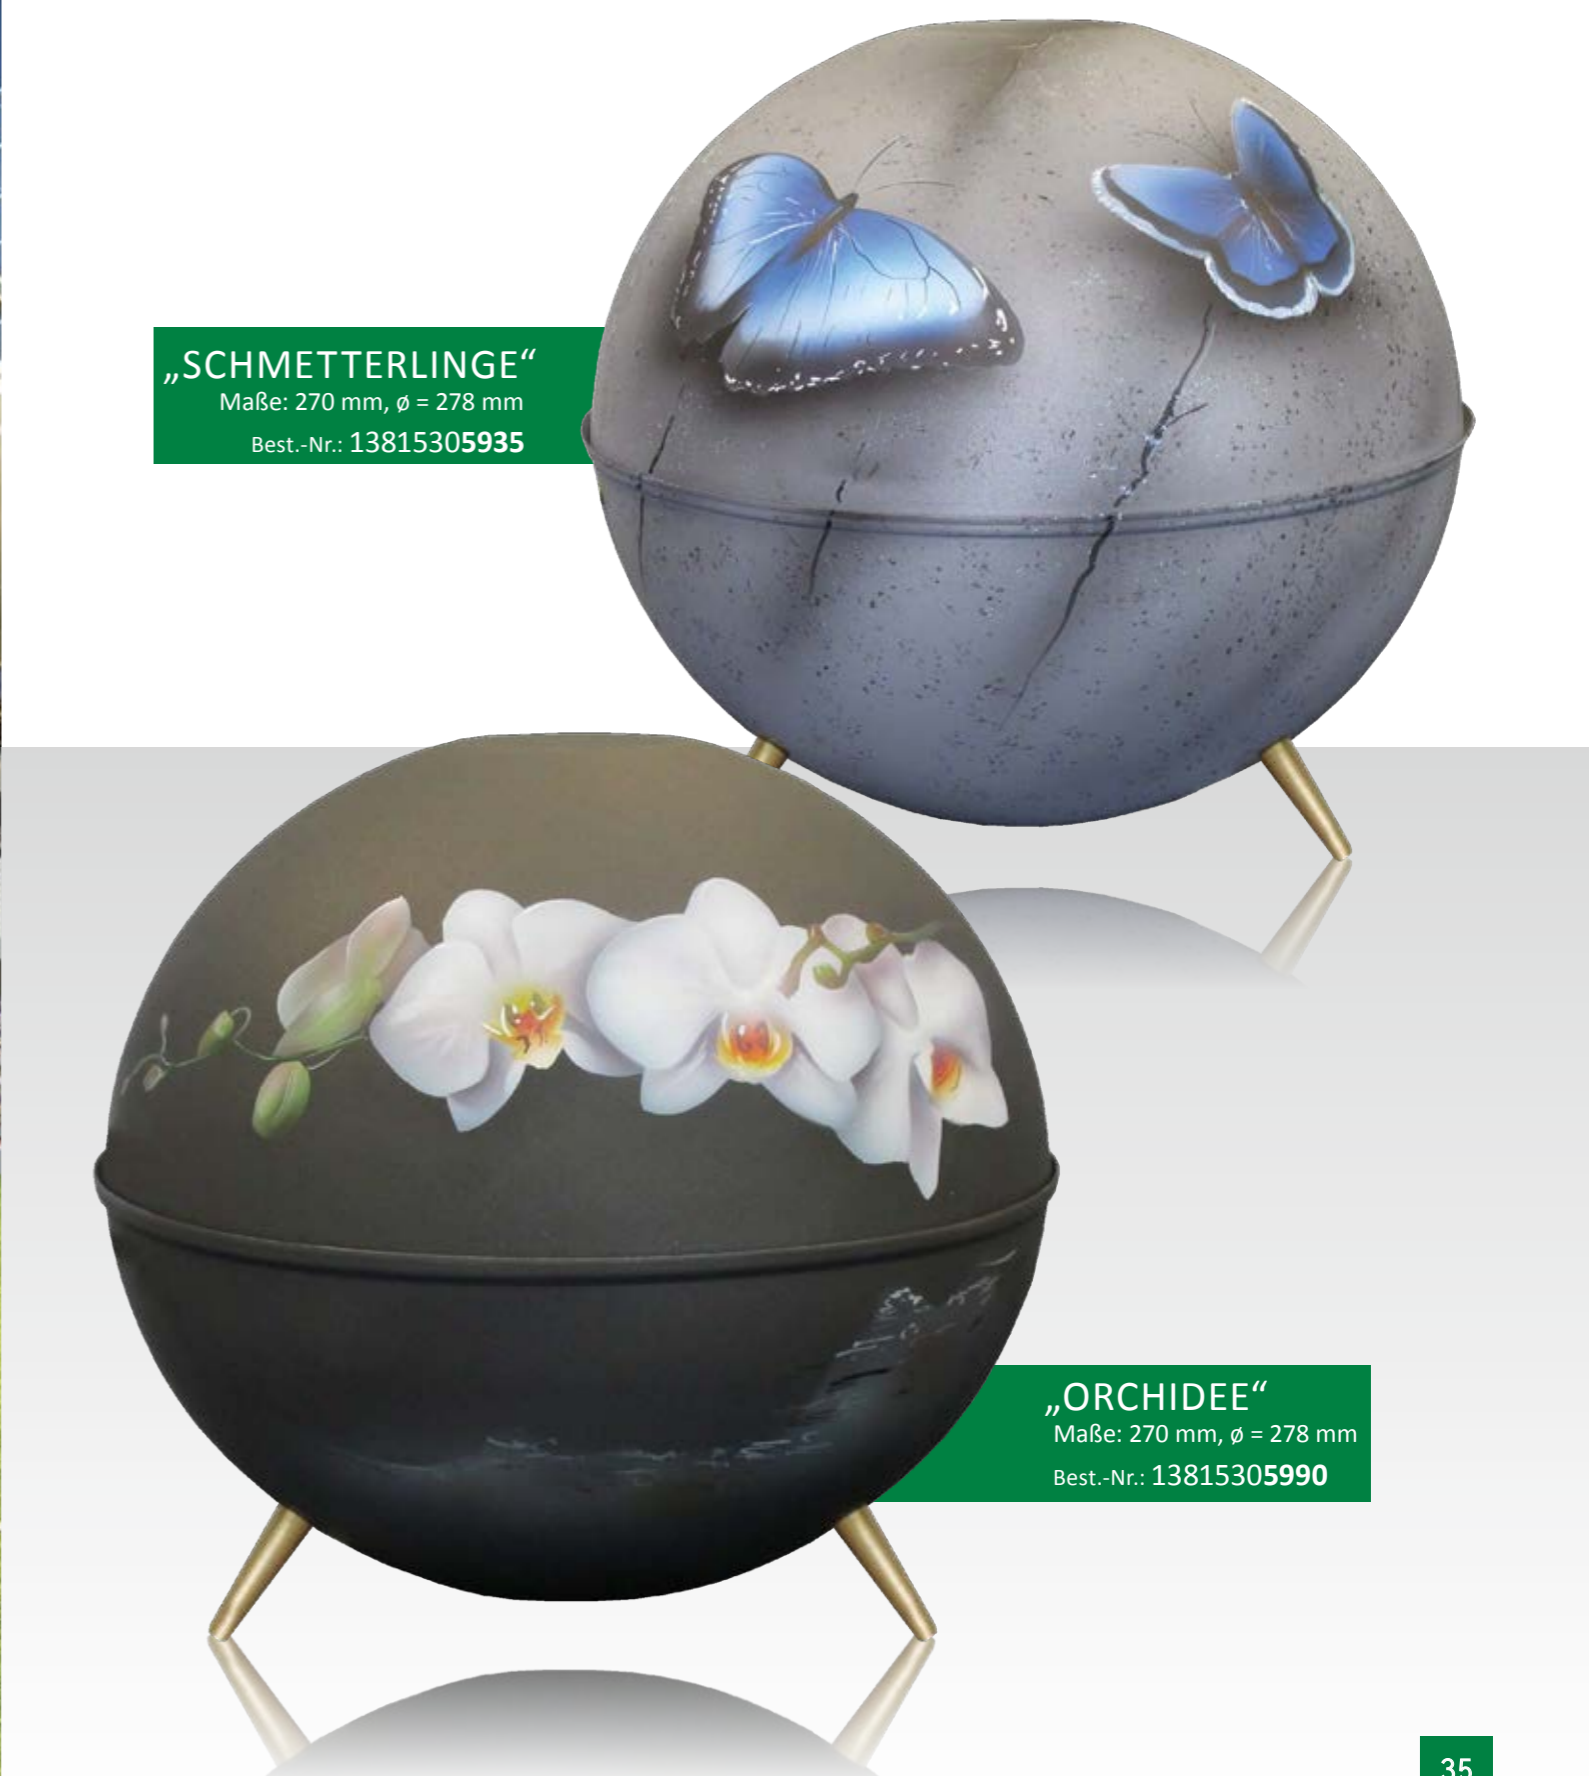

DESIGNER -URNEN

AIRBRUSH-URNEN | URNES DESIGN PEINTES A LA MAIN
URNE DI DESIGN | URNAS DE DISEÑO

„SCHMETTERLINGE“
Maße: 270 mm, ϕ = 278 mm
Best.-Nr.: 13815305935

„ORCHIDEE“
Maße: 270 mm, ϕ = 278 mm
Best.-Nr.: 13815305990