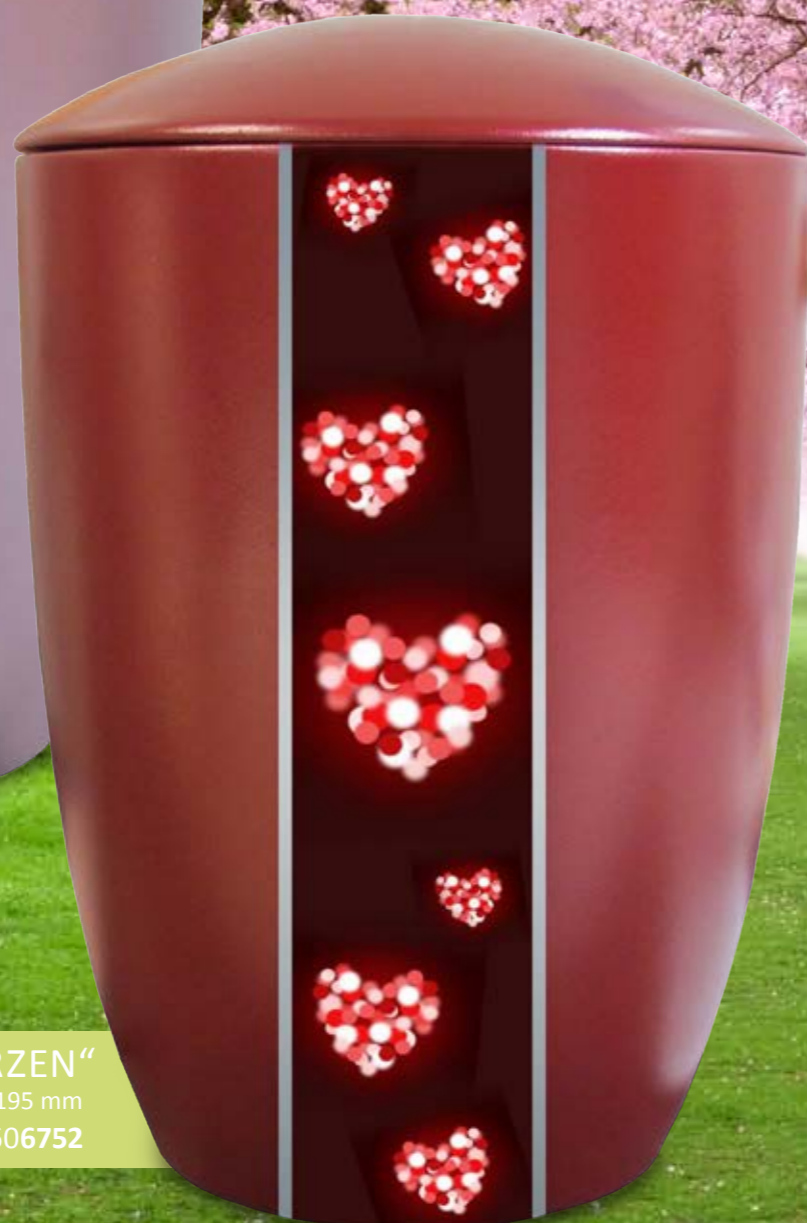

„HERZEN“
Maße: 300 mm, ϕ = 195 mm
Best.-Nr.: 06215606752