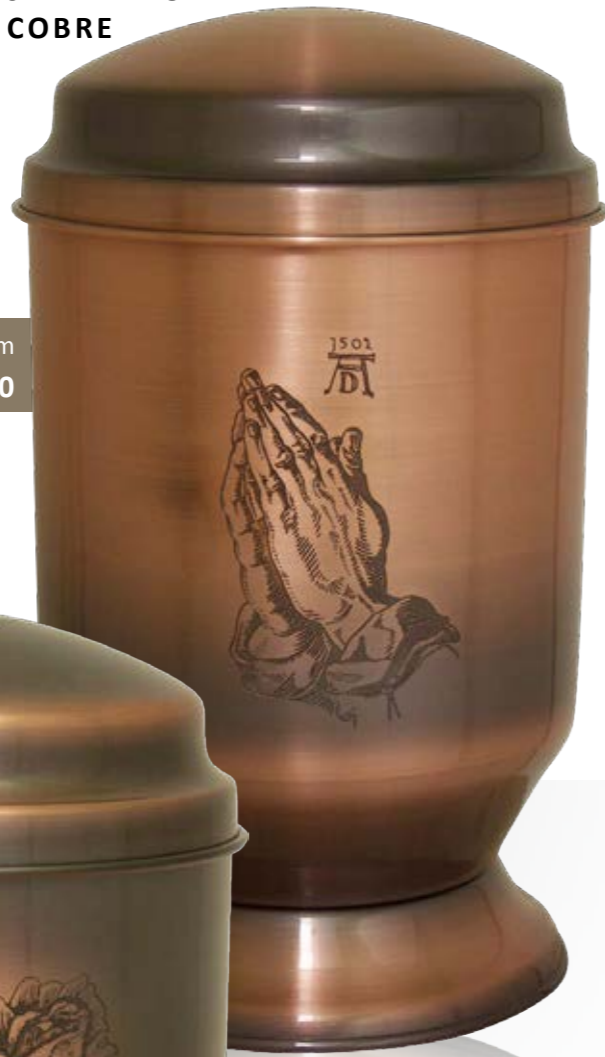

KUPFER-URNEN

Motive in Ätztechnik

URNS OF COPPER | URNES EN LAITON
URNE RAME | URNAS DE COBRE

Maße: 312 mm, ϕ = 190 mm
Best.-Nr.: 08215002600