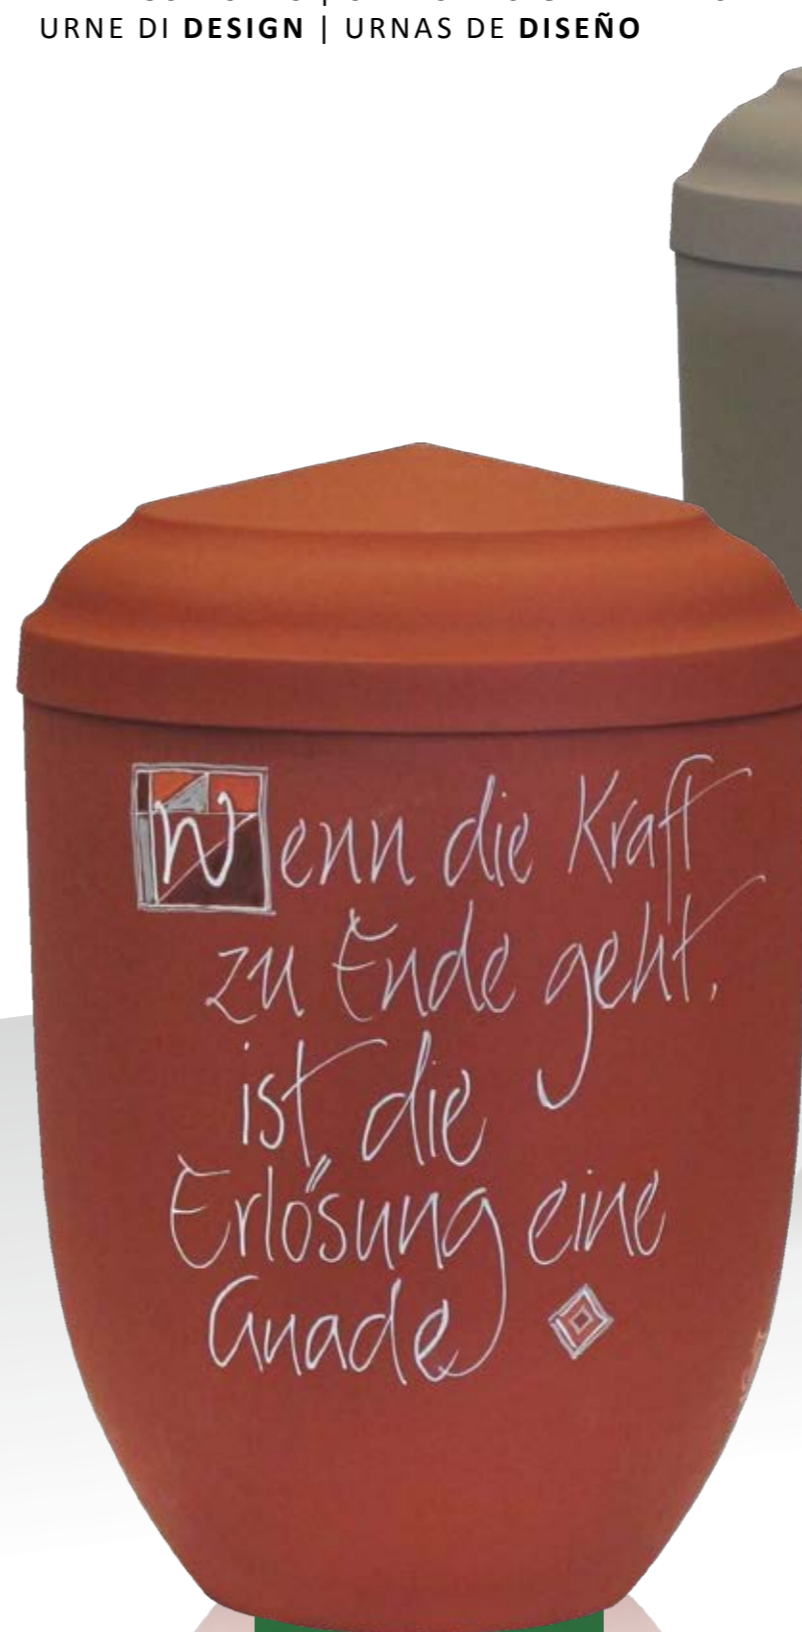

DESIGNER -URNEN

AIRBRUSH-URNEN | URNES DESIGN PEINTES A LA MAIN
URNE DI DESIGN | URNAS DE DISEÑO

„ERLÖSUNG“
Maße: 262 mm, ø = 183 mm
Best.-Nr.: 08315304942