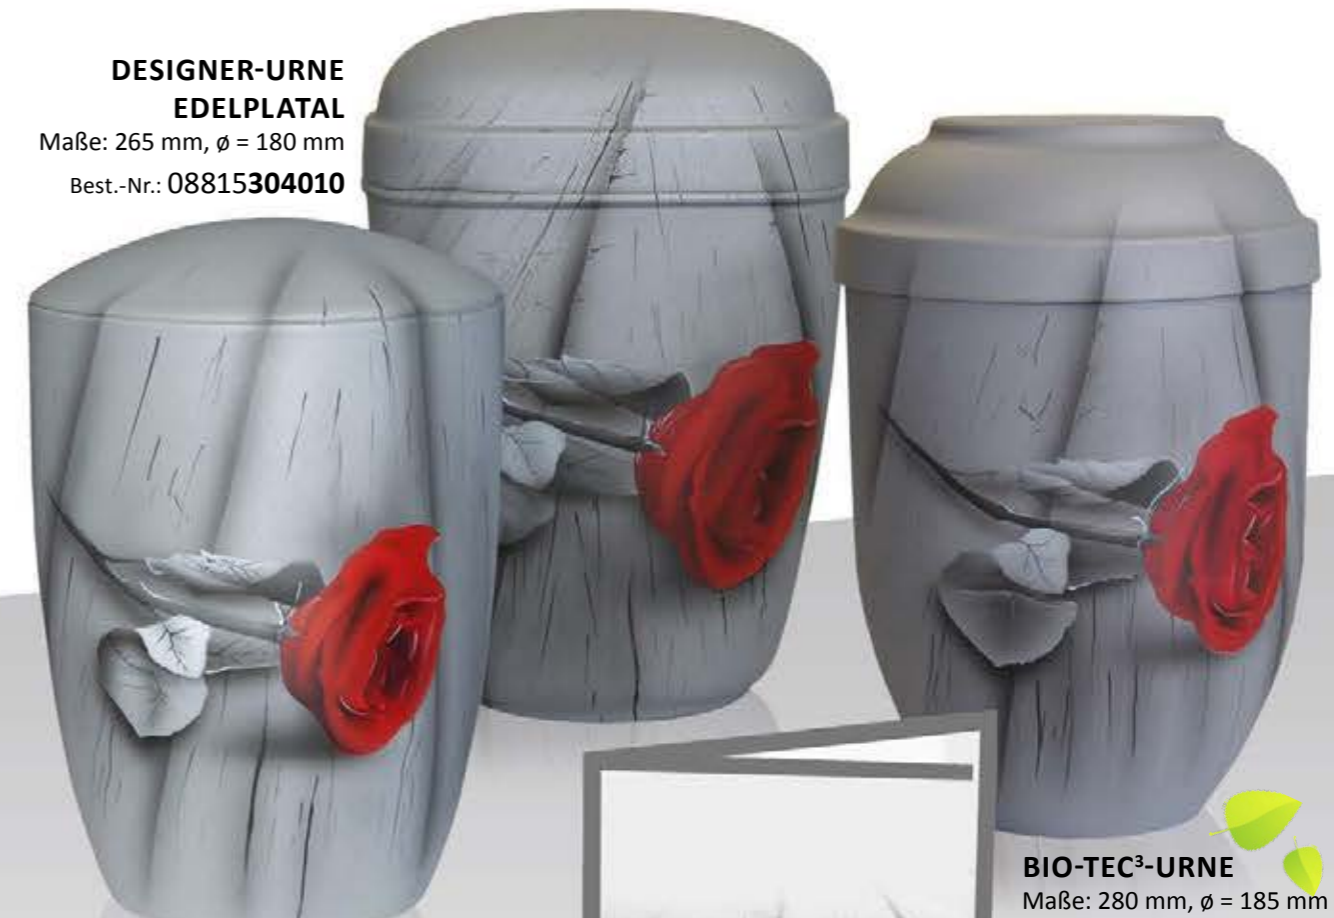

**EMMEL**  
BESTATTUNGSBEDARF

**DESIGNER-URNE  
EDELPLATIN**  
Maße: 265 mm,  $\phi = 180$  mm  
Best.-Nr.: 08815304010

**KERAMIK-URNE**  
Maße: 300 mm,  $\phi = 195$  mm  
Best.-Nr.: 10115606901

**DANKKARTE 200 g**  
Maße: 115 x 245 mm (offen)  
Best.-Nr.: 64604857