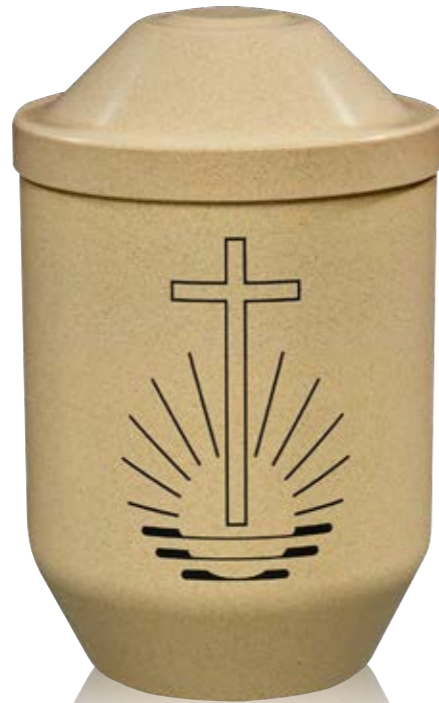

Maße: 282 mm, ϕ = 190 mm
Best.-Nr.: 02852707012